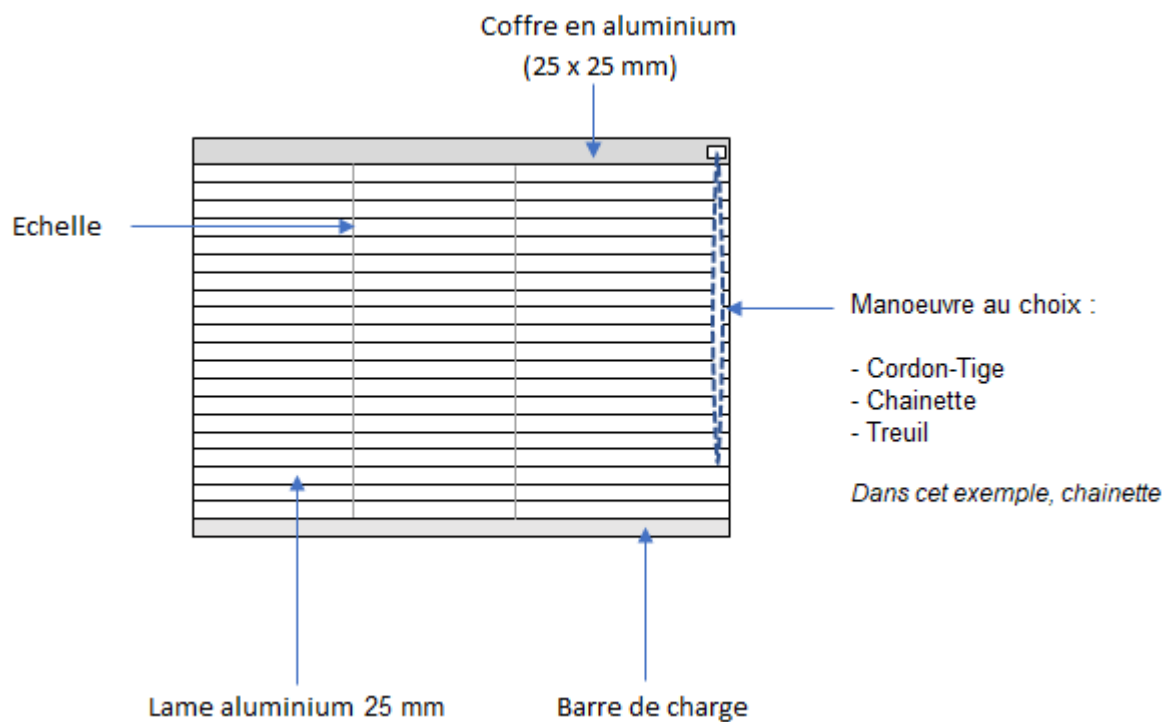

Composition du store vénitien aluminium PREMIUM 25 mm

Epaisseur des lames alu = 21/100^e

Retrouvez-nous sur les réseaux sociaux (photos de nos produits, réalisations intérieures)