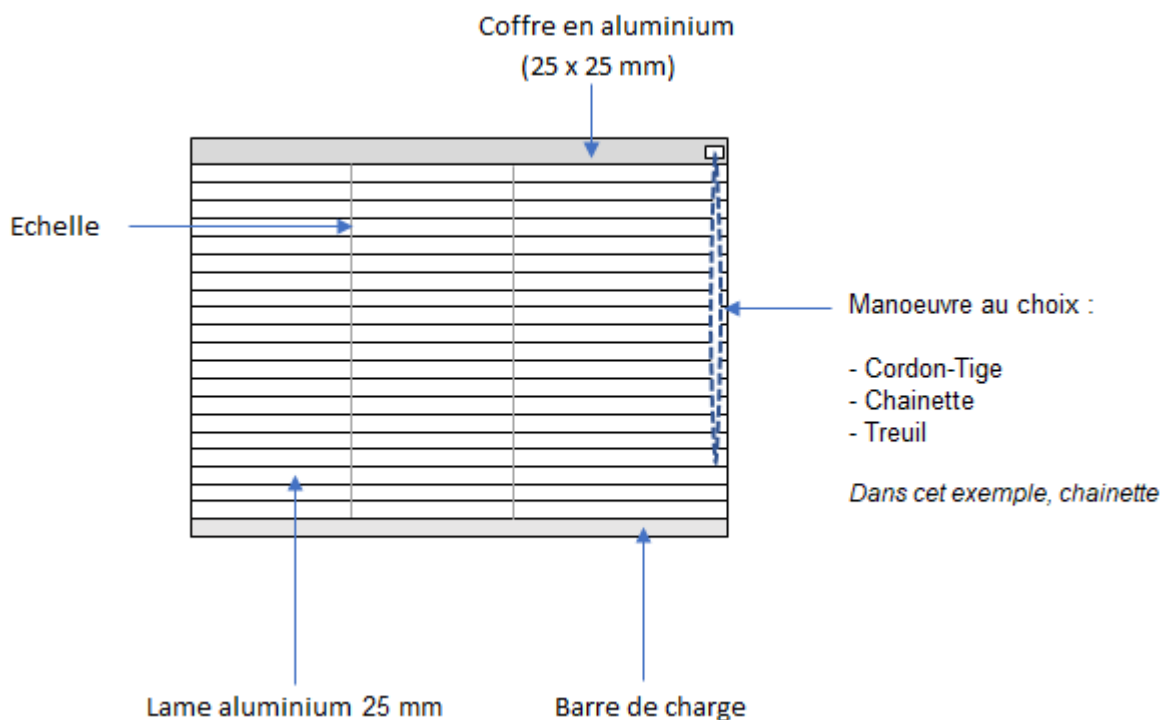

Composition du store vénitien aluminium 25 mm

Epaisseur des lames alu = 18/100^e

Retrouvez-nous sur les réseaux sociaux (photos de nos produits, réalisations intérieures)