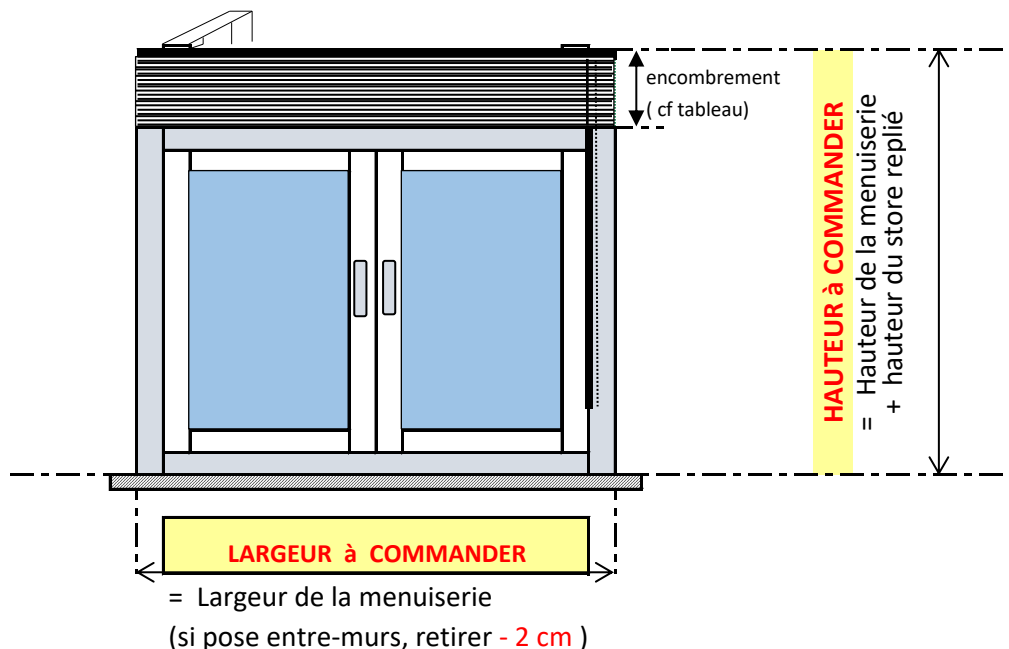

ATTENTION : Les dimensions à commander sont à calculer **HORS TOUT**

→ **COFFRE COMPRIS & JEU**

SI POSE SUR L' OUVRANT

Fixations standards ou sans perçage

SI POSE AU DESSUS DE LA MENUISERIE :

Fixations standards ou équerres déportées

Tableau d'encombrement des lames : Caisson + lames

Lames 16 mm Hauteur fenêtre	Encombrement du store replié	Lames 25 mm Hauteur fenêtre	Encombrement du store replié	Lames 50 mm Hauteur fenêtre	Encombrement du store replié
30 à 50 cm	7 cm	30 à 50 cm	5 cm	30 à 50 cm	12 cm
51 à 100 cm	9 cm	51 à 100 cm	6 cm	51 à 100 cm	14 cm
101 à 150 cm	11 cm	101 à 150 cm	7 cm	101 à 150 cm	15 cm
151 à 200 cm	13 cm	151 à 200 cm	8 cm	151 à 200 cm	18 cm
201 à 220 cm	15 cm	201 à 250 cm	9 cm	201 à 250 cm	20 cm
		251 à 300 cm	10 cm	251 à 300 cm	22 cm