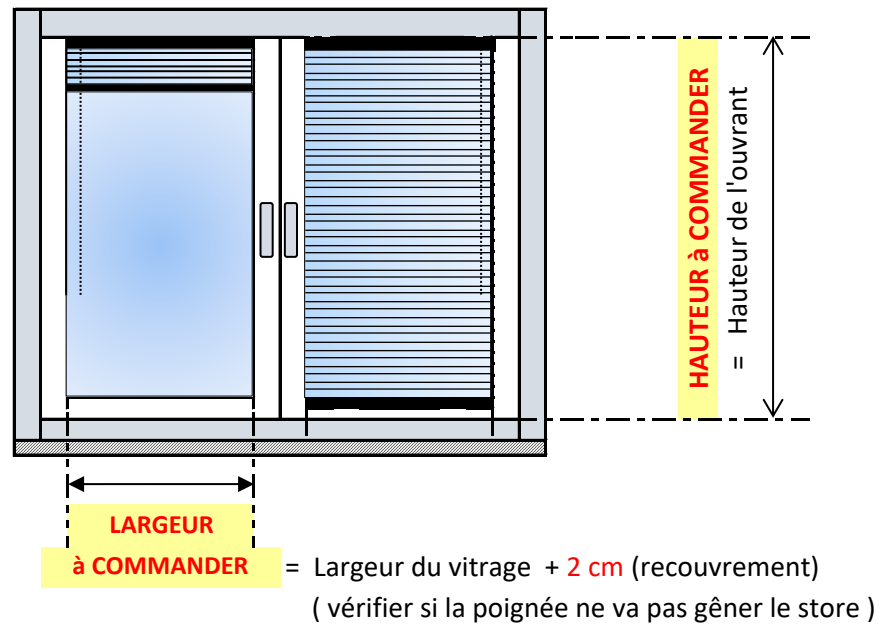

ATTENTION : Les dimensions à commander sont à calculer **HORS TOUT**

→ **COFFRE COMPRIS & JEU**

SI POSE SUR L' OUVRANT

Fixations standards ou sans perçage

SI POSE AU DESSUS DE LA MENUISERIE :

Fixations standards ou équerres déportées

Tableau d'encombrement des lames : Caisson + lames

Lames 16 mm Hauteur fenêtre	Encombrement du store replié	Lames 25 mm Hauteur fenêtre	Encombrement du store replié	Lames 50 mm Hauteur fenêtre	Encombrement du store replié
30 à 50 cm	7 cm	30 à 50 cm	5 cm	30 à 50 cm	12 cm
51 à 100 cm	9 cm	51 à 100 cm	6 cm	51 à 100 cm	14 cm
101 à 150 cm	11 cm	101 à 150 cm	7 cm	101 à 150 cm	15 cm
151 à 200 cm	13 cm	151 à 200 cm	8 cm	151 à 200 cm	18 cm
201 à 220 cm	15 cm	201 à 250 cm	9 cm	201 à 250 cm	20 cm
		251 à 300 cm	10 cm	251 à 300 cm	22 cm