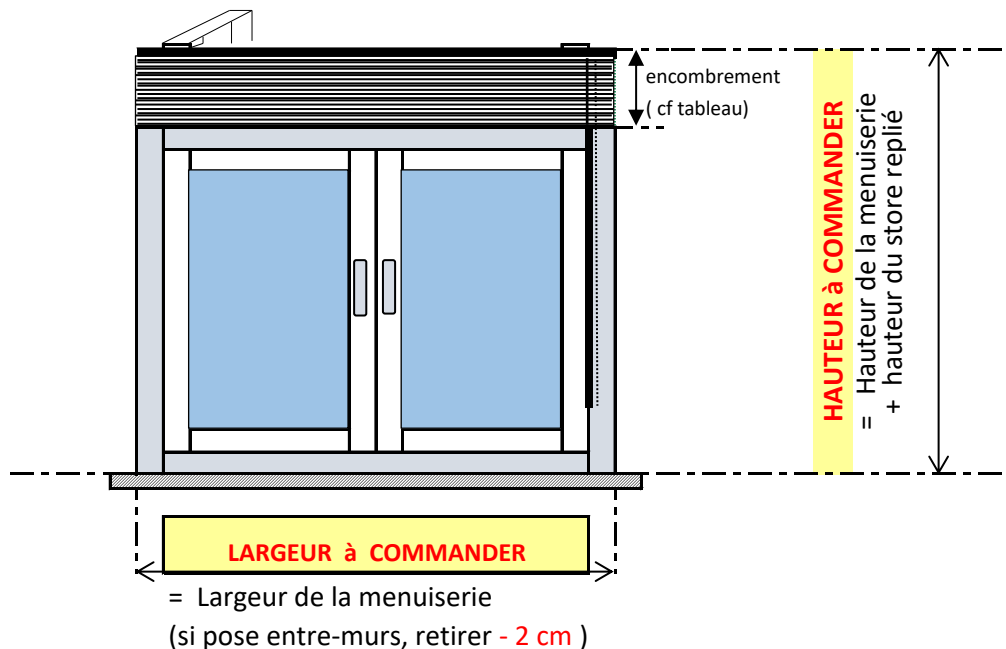

ATTENTION : Les dimensions à commander sont à calculer **HORS TOUT**

→ **COFFRE COMPRIS & JEU**

SI POSE SUR L'OUVRANT

Fixations standards ou sans perçage

SI POSE AU DESSUS DE LA MENUISERIE :

Fixations standards ou équerres déportées

Tableau d'encombrement des lames : Caisson + lames

Lames 15 mm Hauteur du store	Encombrement du store replié	Lames 25 mm Hauteur du store	Encombrement du store replié	Lames 50 mm Hauteur du store	Encombrement du store replié
30 cm	5,8 cm	30 cm	5,2 cm	30 cm	8,9 cm
80 cm	7,3 cm	80 cm	6,4 cm	80 cm	9,7 cm
120 cm	8,5 cm	120 cm	7,9 cm	120 cm	10,3 cm
160 cm	9,6 cm	160 cm	8,3 cm	160 cm	10,9 cm
200 cm	10,7 cm	200 cm	9,3 cm	200 cm	11,5 cm
240 cm	12,0 cm	240 cm	10,3 cm	240 cm	12,2 cm
280 cm	13,2 cm	280 cm	11,2 cm	280 cm	12,8 cm
300 cm	13,8 cm	300 cm	11,7 cm	300 cm	13,0 cm
				350 cm	14,5 cm