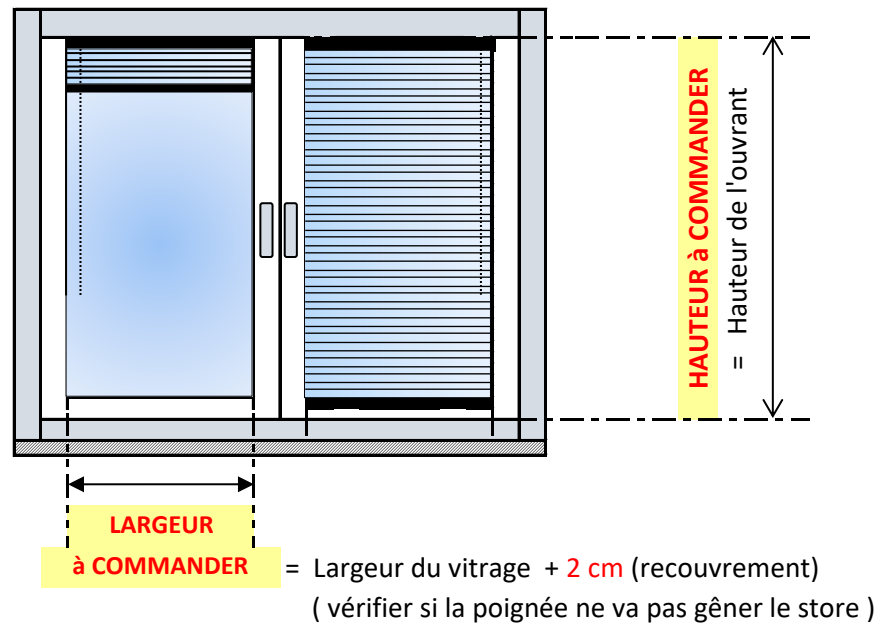

ATTENTION : Les dimensions à commander sont à calculer **HORS TOUT**

→ **COFFRE COMPRIS & JEU**

SI POSE SUR L'OUVRANT

Fixations standards ou sans perçage

SI POSE AU DESSUS DE LA MENUISERIE :

Fixations standards ou équerres déportées

Tableau d'encombrement des lames : Caisson + lames

Lames 15 mm Hauteur du store	Encombrement du store replié	Lames 25 mm Hauteur du store	Encombrement du store replié	Lames 50 mm Hauteur du store	Encombrement du store replié
30 cm	5,8 cm	30 cm	5,2 cm	30 cm	8,9 cm
80 cm	7,3 cm	80 cm	6,4 cm	80 cm	9,7 cm
120 cm	8,5 cm	120 cm	7,9 cm	120 cm	10,3 cm
160 cm	9,6 cm	160 cm	8,3 cm	160 cm	10,9 cm
200 cm	10,7 cm	200 cm	9,3 cm	200 cm	11,5 cm
240 cm	12,0 cm	240 cm	10,3 cm	240 cm	12,2 cm
280 cm	13,2 cm	280 cm	11,2 cm	280 cm	12,8 cm
300 cm	13,8 cm	300 cm	11,7 cm	300 cm	13,0 cm
				350 cm	14,5 cm