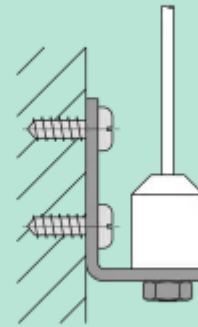

Guidage pour store enrouleur XL PREMIUM

GUIDAGE PERLON TABLETTE

GUIDAGE PERLON MURAL

GLISSIÈRE COFFRET (70MM X 27MM)

Sans guidage : Le store est libre

Guidage perlon mural : Fixation de face sur la menuiserie

Guidage perlon tablette : Fixation à plat sur une tablette

Glissière coffret : Pour store enrouleur XL avec coffre, pour une occultation totale

Retrouvez-nous sur les réseaux sociaux (photos de nos produits, réalisations intérieures)