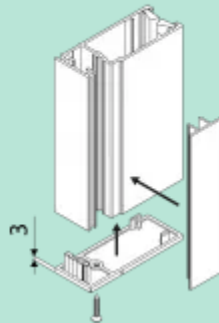

Guidage pour store enrouleur XL PREMIUM

GUIDAGE PERLON TABLETTE

GUIDAGE PERLON MURAL

GLISSIÈRE COFFRET (70MM X 27MM)

Sans guidage : Le store est libre

Guidage perlon mural : Fixation de face sur la menuiserie

Guidage perlon tablette : Fixation à plat sur une tablette

Glissière coffret : Pour store enrouleur XL avec coffre, pour une occultation totale

Retrouvez-nous sur les réseaux sociaux (photos de nos produits, réalisations intérieures)