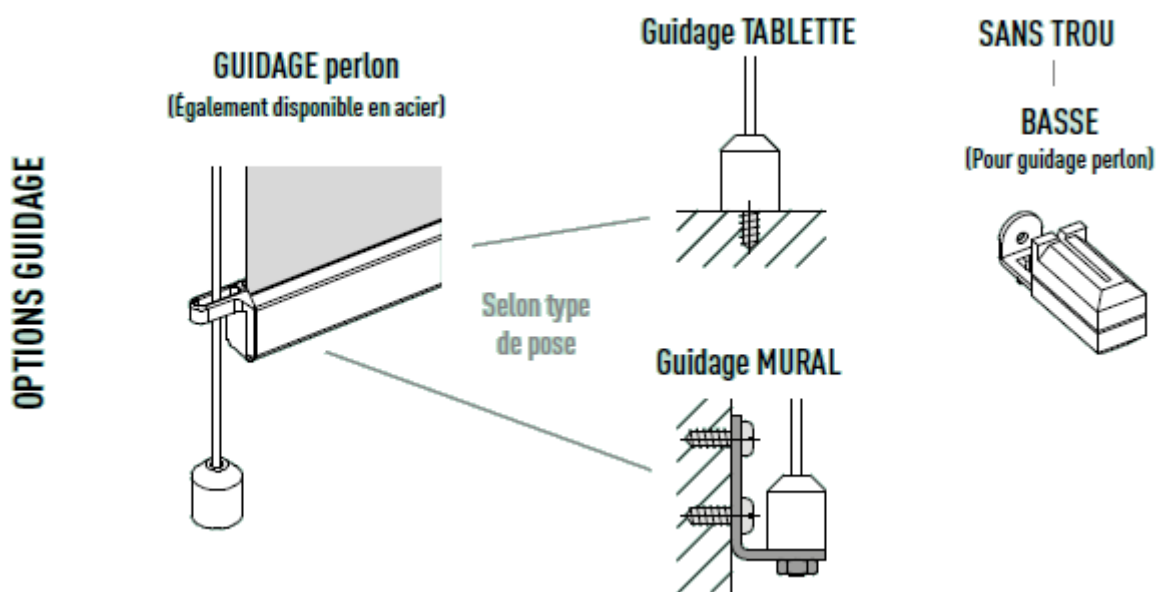

Guidage pour store enrouleur PREMIUM

Sans guidage : Le store est libre

Guidage câbles avec équerres basses : Fixation de face sur la menuiserie

Guidage câbles avec supports tablettes : Fixation à plat sur une tablette

Guidage câbles avec équerres basses sans perçage : Pour menuiseries PVC et aluminium

Retrouvez-nous sur les réseaux sociaux (photos de nos produits, réalisations intérieures)

<https://stores-folies.fr/>