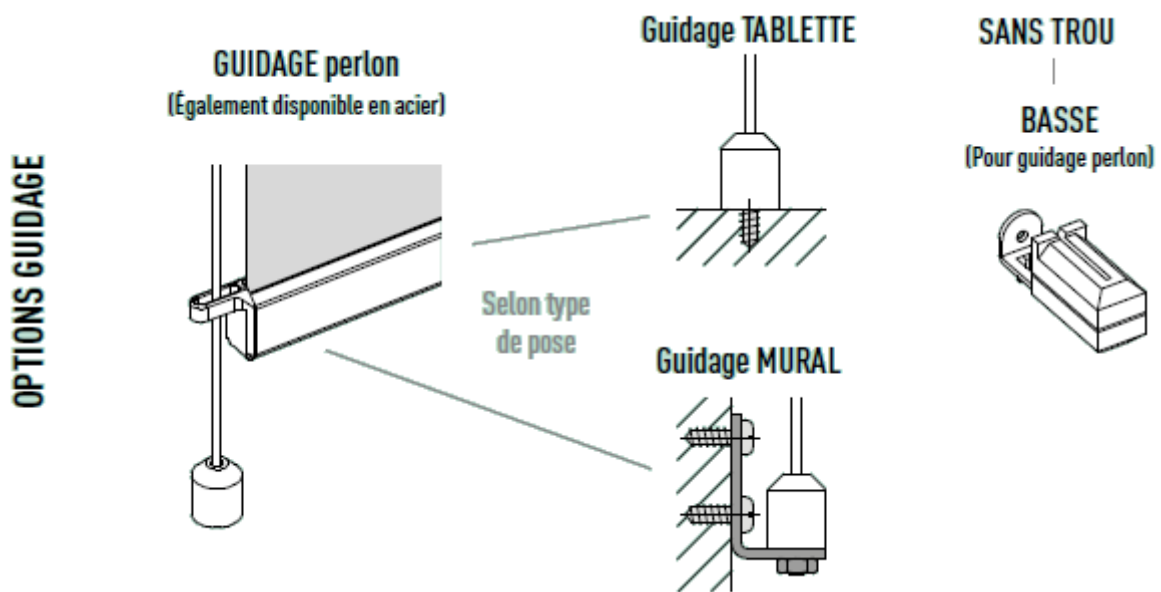

## Guidage pour store enrouleur PREMIUM avec coffre

**Sans guidage :** Le store est libre

**Guidage câbles avec équerres basses murales :** Fixation de face sur la menuiserie

**Guidage câbles avec supports tablettes :** Fixation à plat sur une tablette

**Guidage câbles avec équerres basses sans perçage (sans trou) :** Pour menuiseries PVC et aluminium

Retrouvez-nous sur les réseaux sociaux (photos de nos produits, réalisations intérieures)

<https://stores-folies.fr/>