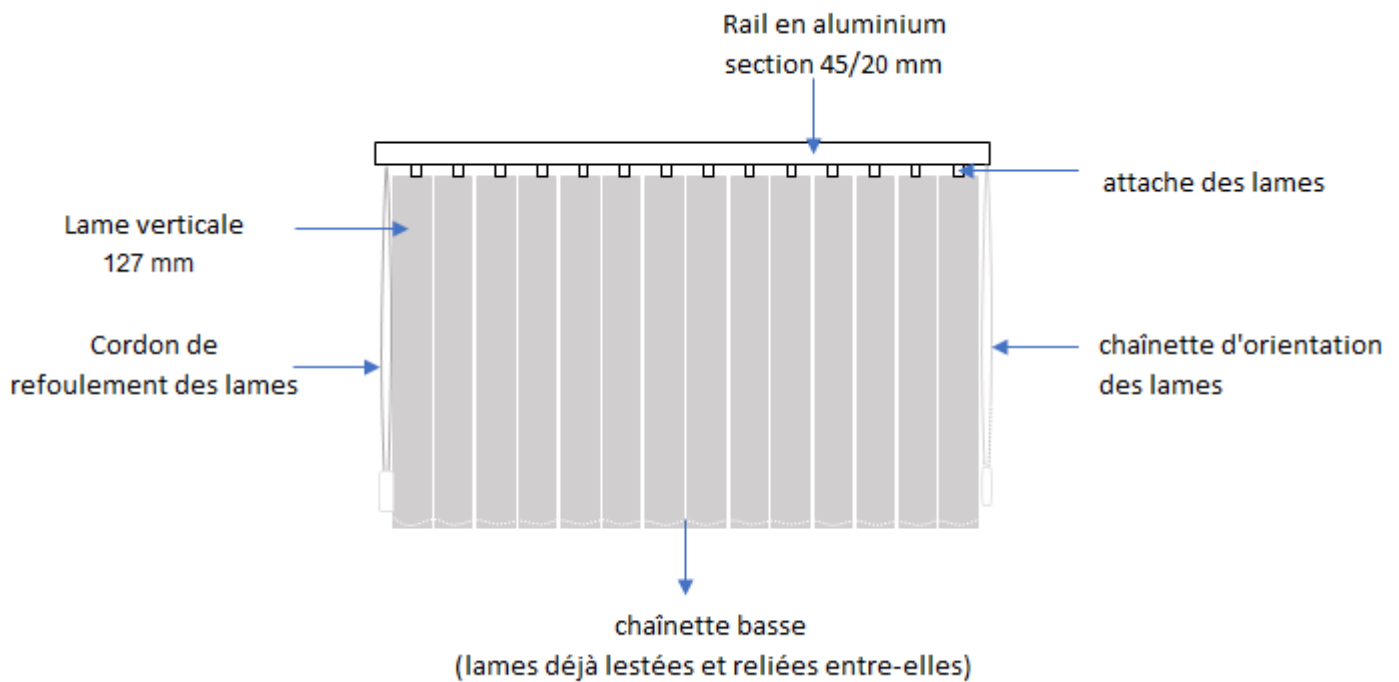

Composition du store californien PREMIUM 127 mm

Retrouvez-nous sur les réseaux sociaux (photos de nos produits, réalisations intérieures)