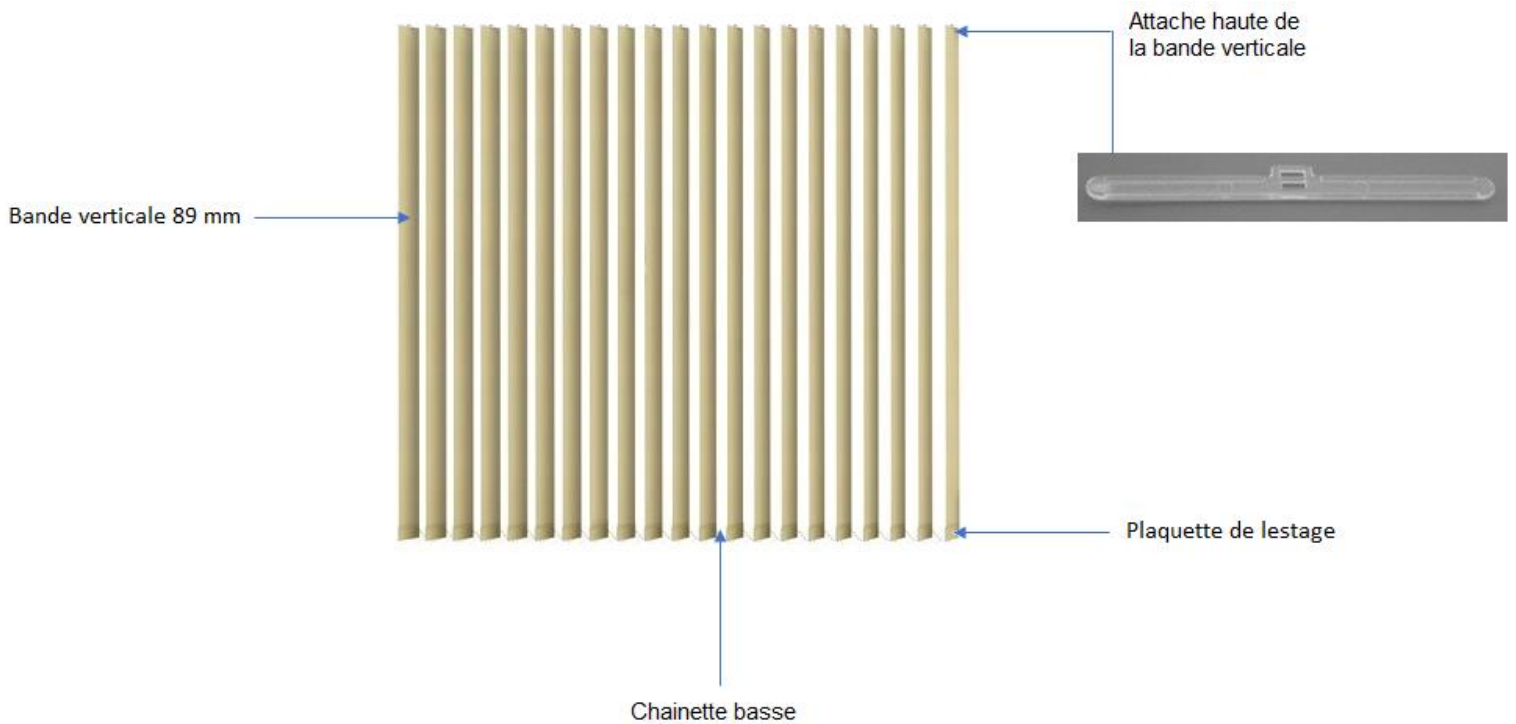

Composition du kit de lames seules pour store californien 89 mm

Retrouvez-nous sur les réseaux sociaux (photos de nos produits, réalisations intérieures)