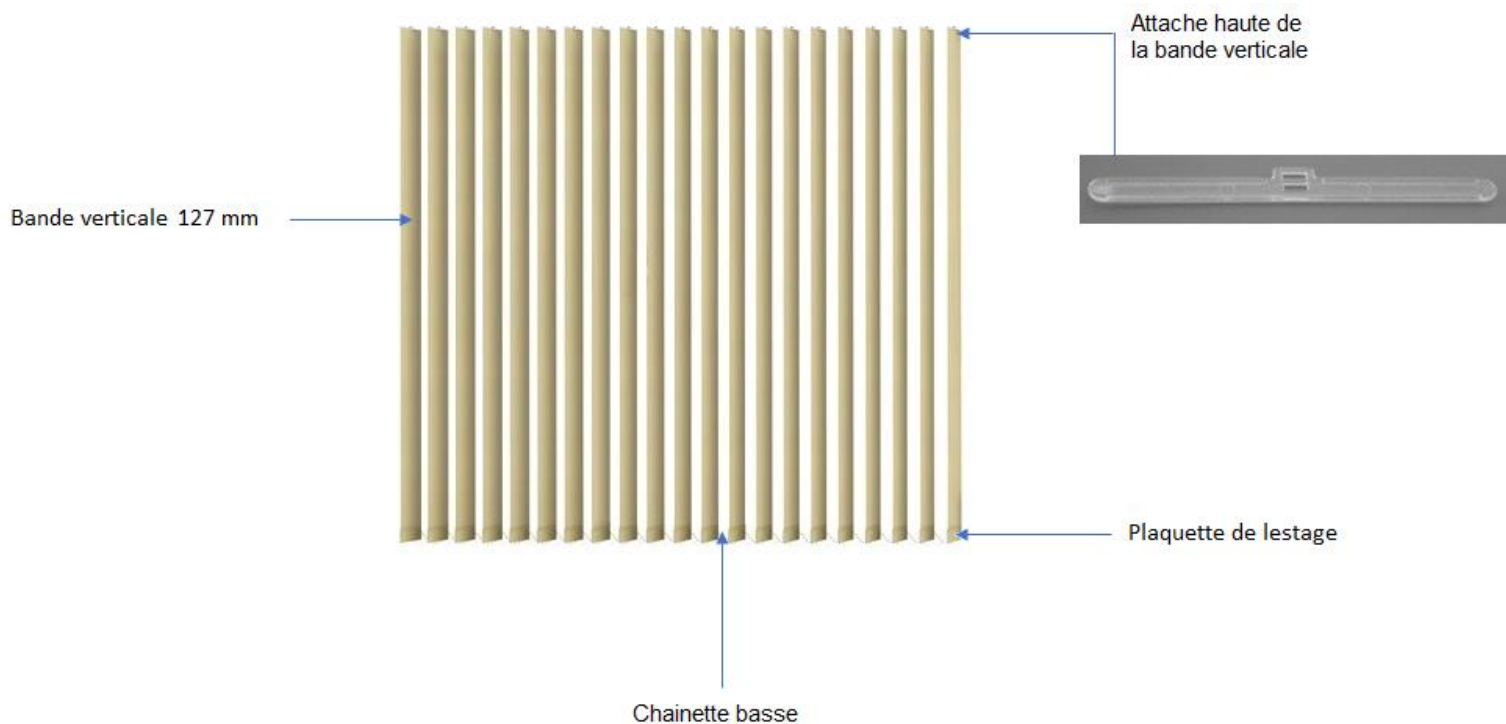

Composition du kit de lames seules pour store californien 127 mm

Retrouvez-nous sur les réseaux sociaux (photos de nos produits, réalisations intérieures)